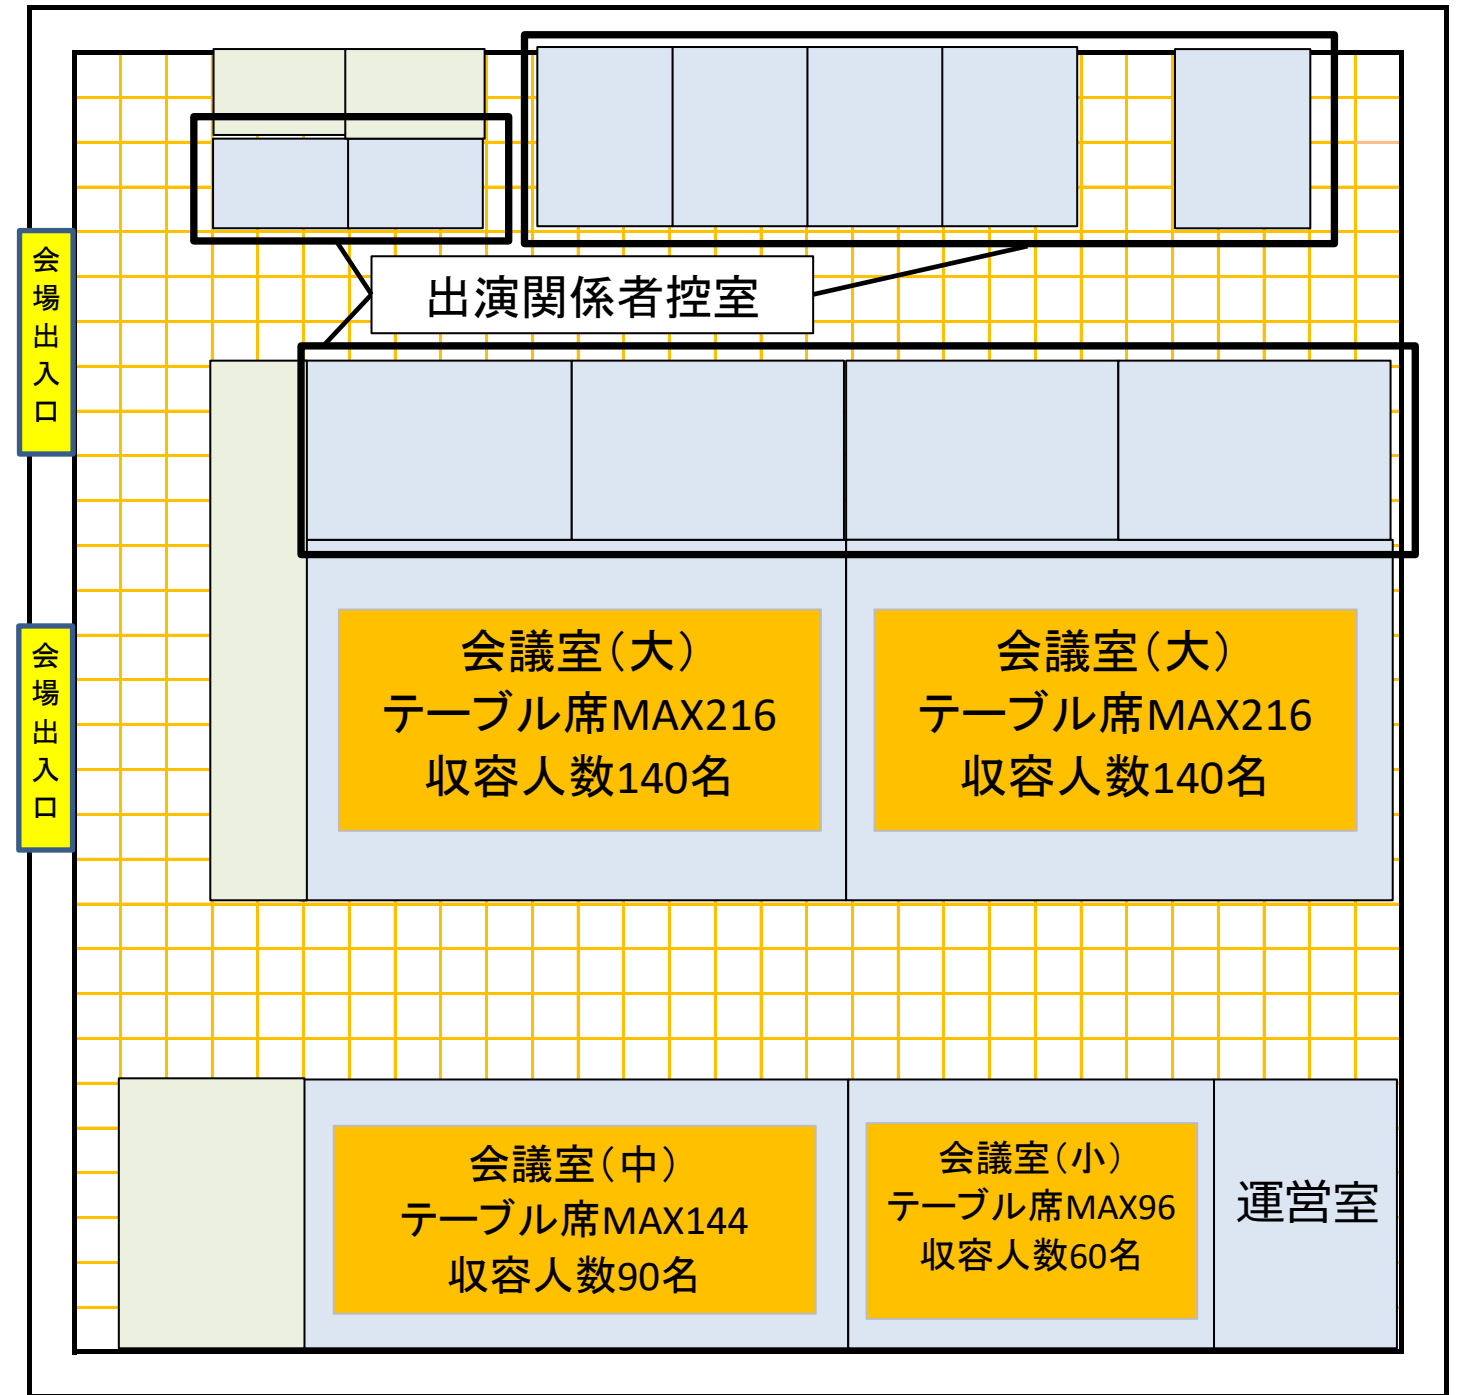

Aichi Sky Expo 展示ホールA ブース配置想定図

※ブースの配置や数量は変更になる可能性があります。

Aichi Sky Expo 会議室 配置想定図

エントランスホール

※会議室の配置や数量は変更になる可能性があります。